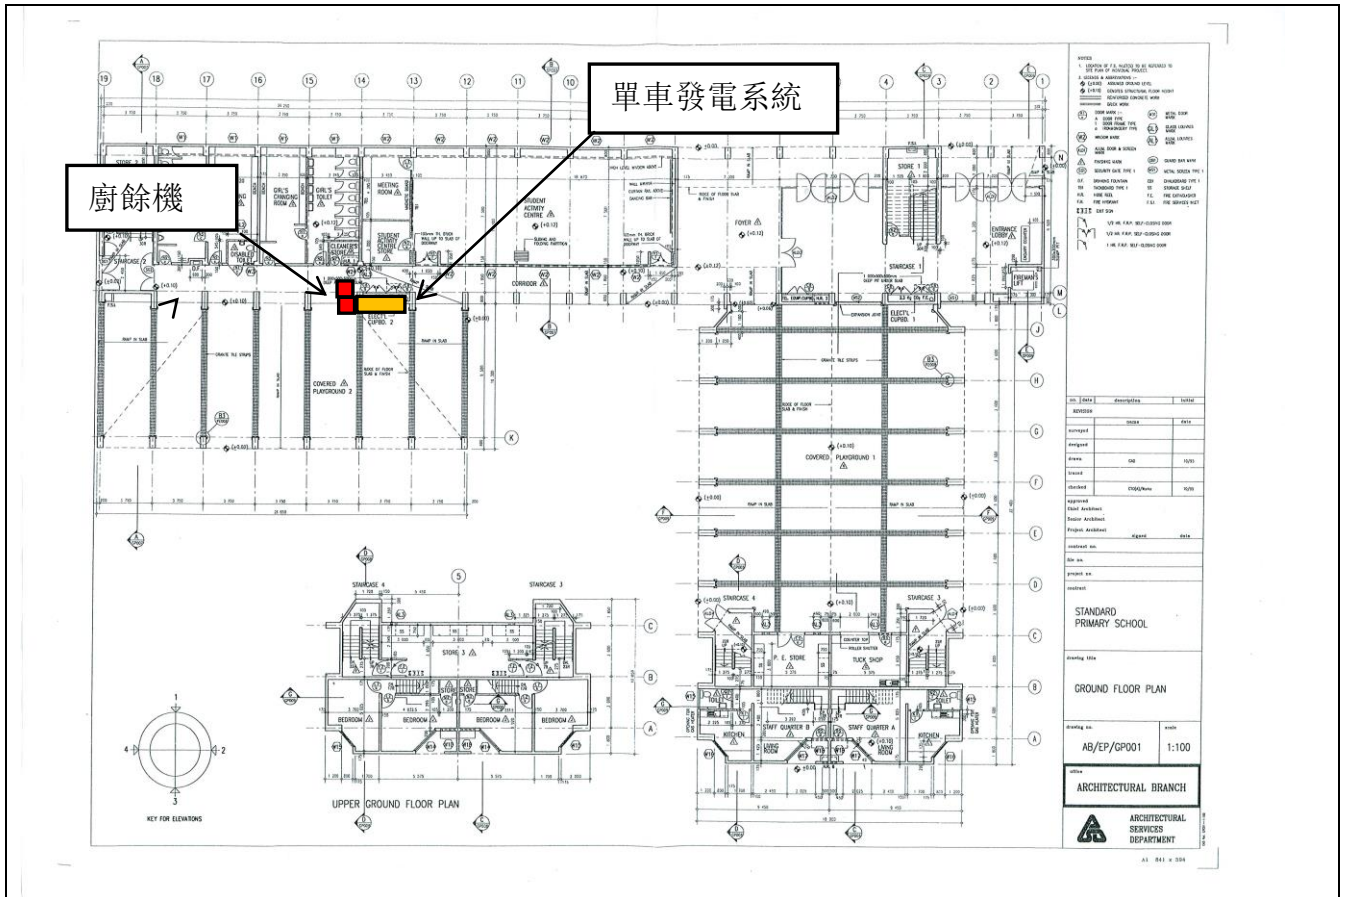

項目名稱(環保校園計劃)

安裝完工位置平面圖

鳴謝環境及
自然保育基金